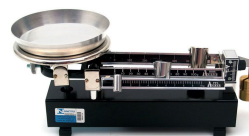

ESPECIFICAÇÃO

MARTE CIENTÍFICA BALANÇAS DIGITAIS PARA PESAGEM E METROLOGIA

- PB-621 - Balança eletrônica Marte, modelo AD200/AD200S, capacidade 210g, sensibilidade 0,001g.
- PB-617 - Balança eletrônica Marte, modelo AD500/AD500S, capacidade 510g, sensibilidade 0,001g.
- PB-630 - Balança eletrônica Marte, modelo AD1000, capacidade 1010g, sensibilidade 0,01g.
- PB-616 - Balança eletrônica Marte, modelo AD2000, capacidade 2010g, sensibilidade 0,01g.
- PB-618 - Balança eletrônica Marte, modelo AD5002, capacidade 5010g, sensibilidade 0,01g.
- PB-615 - Balança eletrônica Marte, modelo AD5000, capacidade 5010g, sensibilidade 0,1g.
- PB-894 - Balança eletrônica Marte, modelo AD6000, capacidade 6010g, sensibilidade 0,1g.
- PB-624 - Balança eletrônica Marte, modelo AD10K, capacidade 10.2kg, sensibilidade 0,1g.
- PB-883 - Balança eletrônica Marte, modelo AD16K, capacidade 16.2kg, sensibilidade 0,1g.
- PB-884 - Balança eletrônica Marte, modelo AD50K, capacidade 51kg, sensibilidade 1g.

PB-470