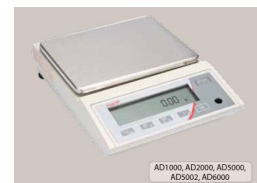

### MARTE CIENTÍFICA BALANÇAS DIGITAIS PARA PESAGEM E METROLOGIA

- PB-621 - Balança eletrônica Marte, modelo AD200/AD200S, capacidade 210g, sensibilidade 0,001g.
- PB-617 - Balança eletrônica Marte, modelo AD500/AD500S, capacidade 510g, sensibilidade 0,001g.
- PB-630 - Balança eletrônica Marte, modelo AD1000, capacidade 1010g, sensibilidade 0,01g.
- PB-616 - Balança eletrônica Marte, modelo AD2000, capacidade 2010g, sensibilidade 0,01g.
- PB-618 - Balança eletrônica Marte, modelo AD5002, capacidade 5010g, sensibilidade 0,01g.
- PB-615 - Balança eletrônica Marte, modelo AD5000, capacidade 5010g, sensibilidade 0,1g.
- PB-894 - Balança eletrônica Marte, modelo AD6000, capacidade 6010g, sensibilidade 0,1g.
- PB-624 - Balança eletrônica Marte, modelo AD10K, capacidade 10.2kg, sensibilidade 0,1g.
- PB-883 - Balança eletrônica Marte, modelo AD16K, capacidade 16.2kg, sensibilidade 0,1g.
- PB-884 - Balança eletrônica Marte, modelo AD50K, capacidade 51kg, sensibilidade 1g.

#### • Modos:

1. Pesagem.
  2. Contagem de peças.
  3. Percentagem absoluta e relativa.
  4. Densidade.
  5. Verificação de peso (modo de comparação).
  6. Função Estatística, (exibe o número de amostras tomadas, a médias das amostras, o desvio padrão e o coeficiente de variação).
  7. Pesagem de animais vivos.
- Saída RS232 programável.
  - Display com 14mm de altura para fácil visualização.
  - Identidade programável da balança.
  - Comunicação direta com Excel.
  - Indicador de Estabilidade de leitura e de capacidade já utilizada da balança.
  - Ajustável ao ambiente de trabalho.